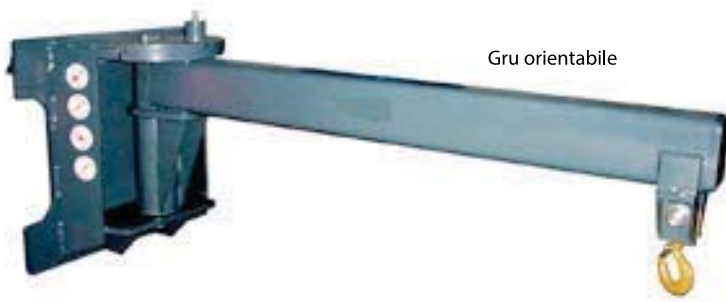

Spuntone inforcabile per coils

bilancino inforcabile per serbatoi

braccio gru telescopico con doppio gancio

gancio a C inforcabile per coils

gancio inforcabile

Gru orientabile

Versione standard  
 Aggancio fem  
 Ganci inferiori imbullonati  
 Collare posizionabile in 4 punti

Accessori in dotazione standard

bilancino inforcabile per big bags

Collare mobile con perno di bloccaggio

Gancio Crosby orientabile

Blocco frontale di sicurezza ad alta visibilità

4 posizioni personalizzabili

Collare senza saldature portanti oscillazione limitata e smorzata perno in acciaio ad alta resistenza

2-5 cm

Perni di bloccaggio alle forche del carrello elevatore

Viti di recupero dei giochi

56